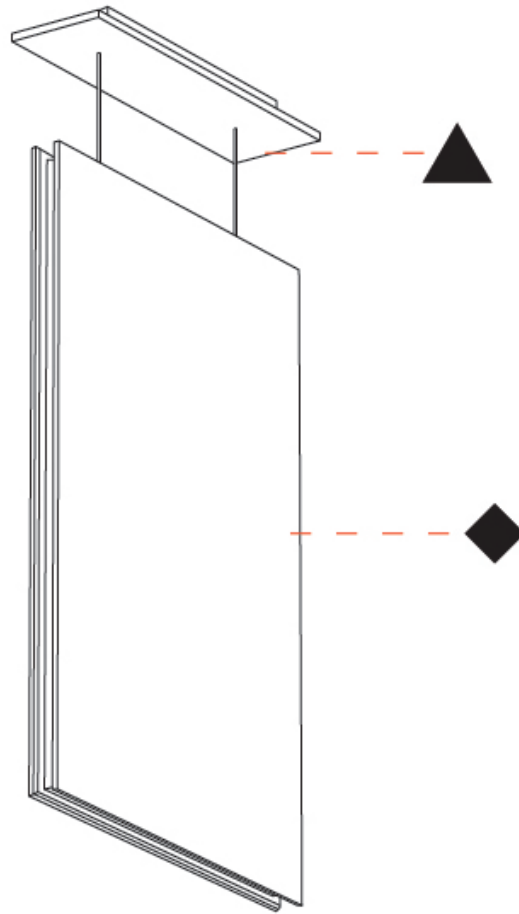

A300696-

PROJECT

TYPE

SPECIFIER

QUANTITY

DATE

A